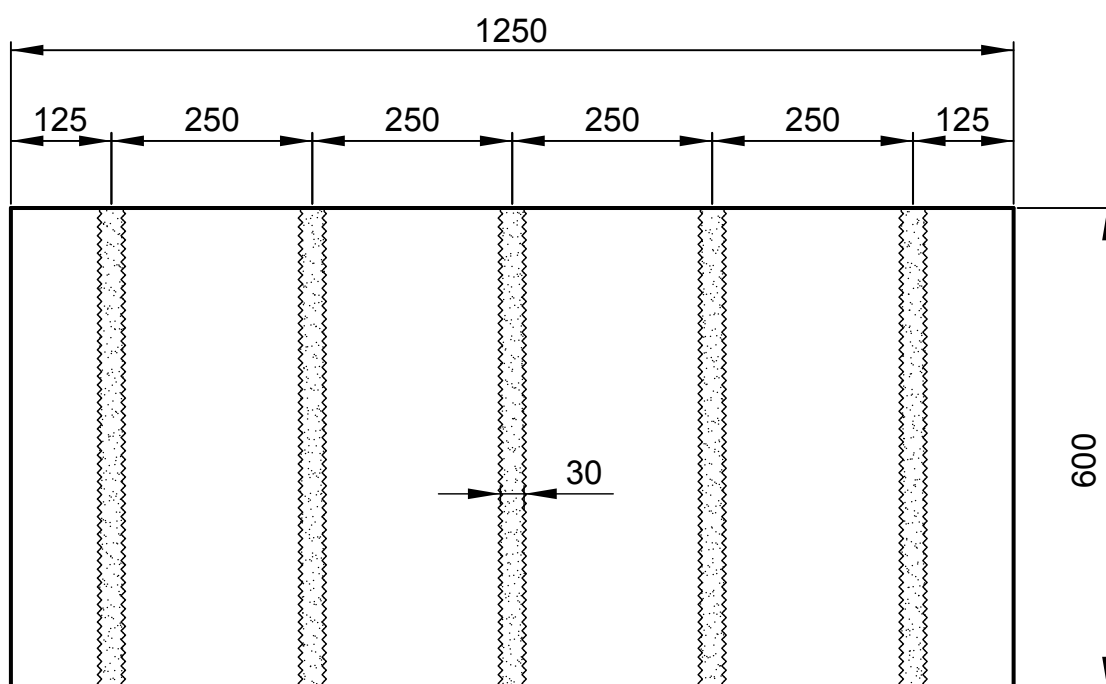

- **Encollage** avec la mousse de fixation JACKODUR®

Dimensions en mm

- **Application** de la colle tous les 250 mm, largeur env. 30 mm

Solution	Périmètre	Remarque : Les indications contenues dans le présent croquis sont basées sur notre expérience et l'état actuel de la technique. Elles ne confèrent aucune garantie et ne présentent aucun caractère contractuel. Lors de la mise en œuvre il teint lieu de procéder à un examen préalable des spécificités du lieu de montage, notamment quant à la physique du bâtiment et aux réglementations en vigueur.	 www.iackon-insulation.com
Date	04/2018		
Détail	01-008		